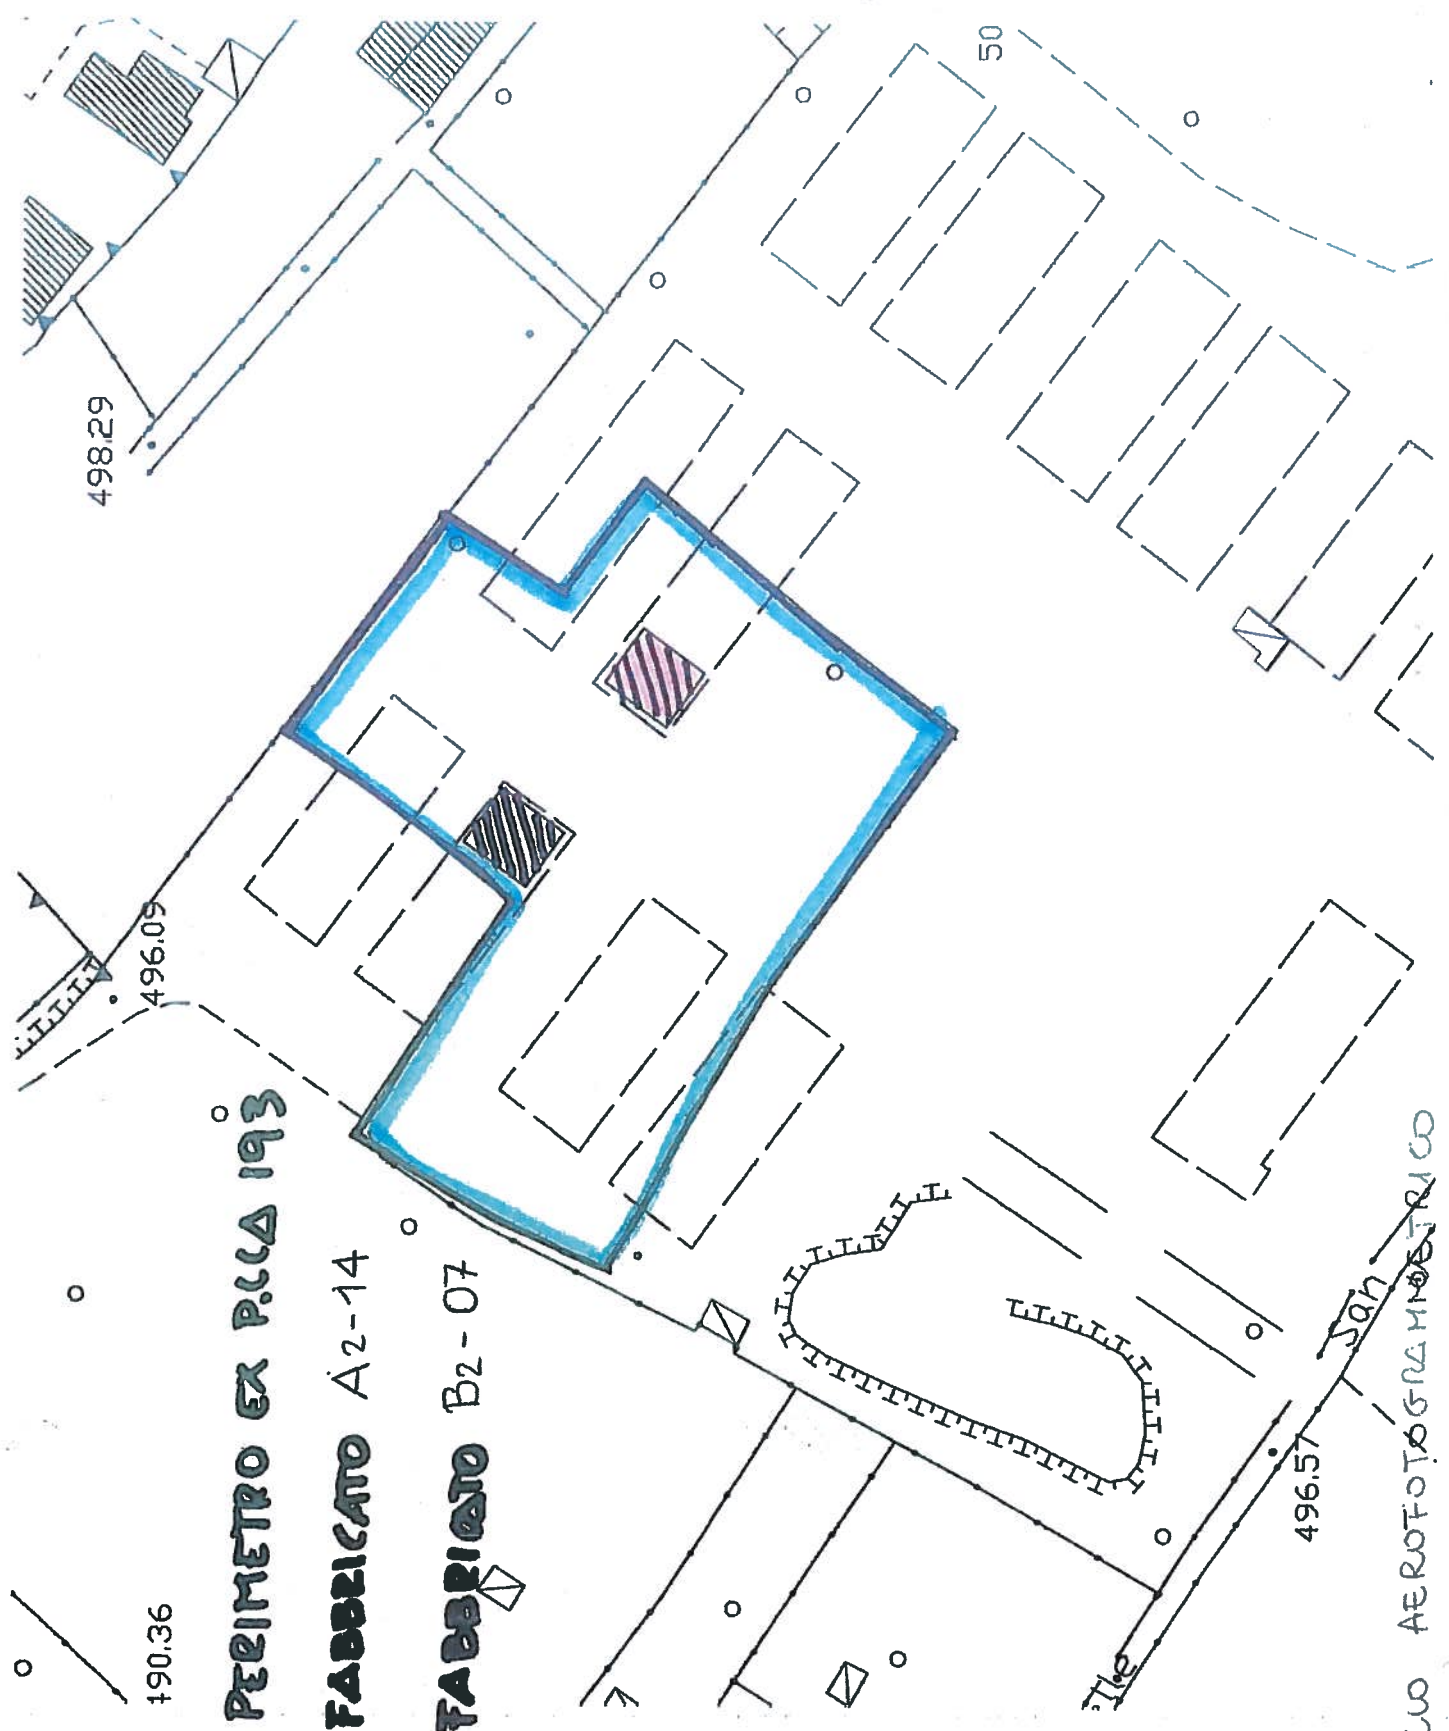

Catasto dei Fabbricati - Situazione al 03/08/2016 - Comune di ROCCA DI PAPA (H404) - Foglio: 8 - Particella: 1119 - Elaborato planimetrico >

-  PERIMETRO EX P.L.L. 193
-  FABBRICATO A2-14
-  FABBRICATO B2-07

STRADA AEROFOTOGRAFICA

FOLIO CATASTRALE VECCHIO

STRALCIO VECCHIO CATASTRALE

FOGLIO CATASTALE NUOVO