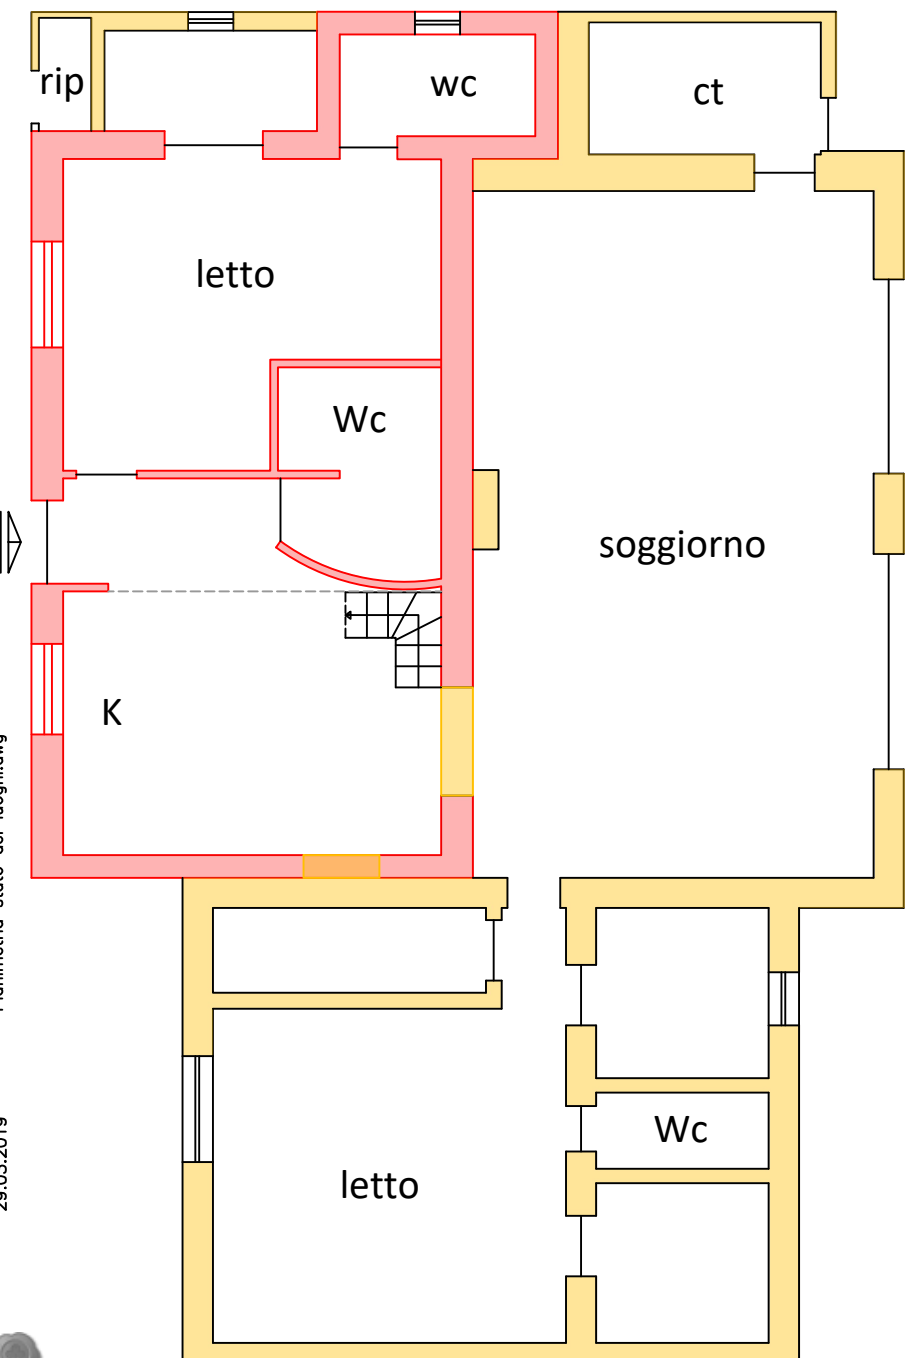

PIANTA PIANO TERRA

PIANTA PIANO SOTTOTETTO

- CONSISTENZE ANTE 67'
- CONSISTENZE ABUSI ACCERTATE OGGETTO DI ORDINANZA N.24/2013
- LIMITE SISTEMAZIONI ESTERNE E PISCINA ABUSIVE ACCERTATE CON ORDINANZA N.24/2013

Planimetria stato dei luoghi.dwg

29.03.2019