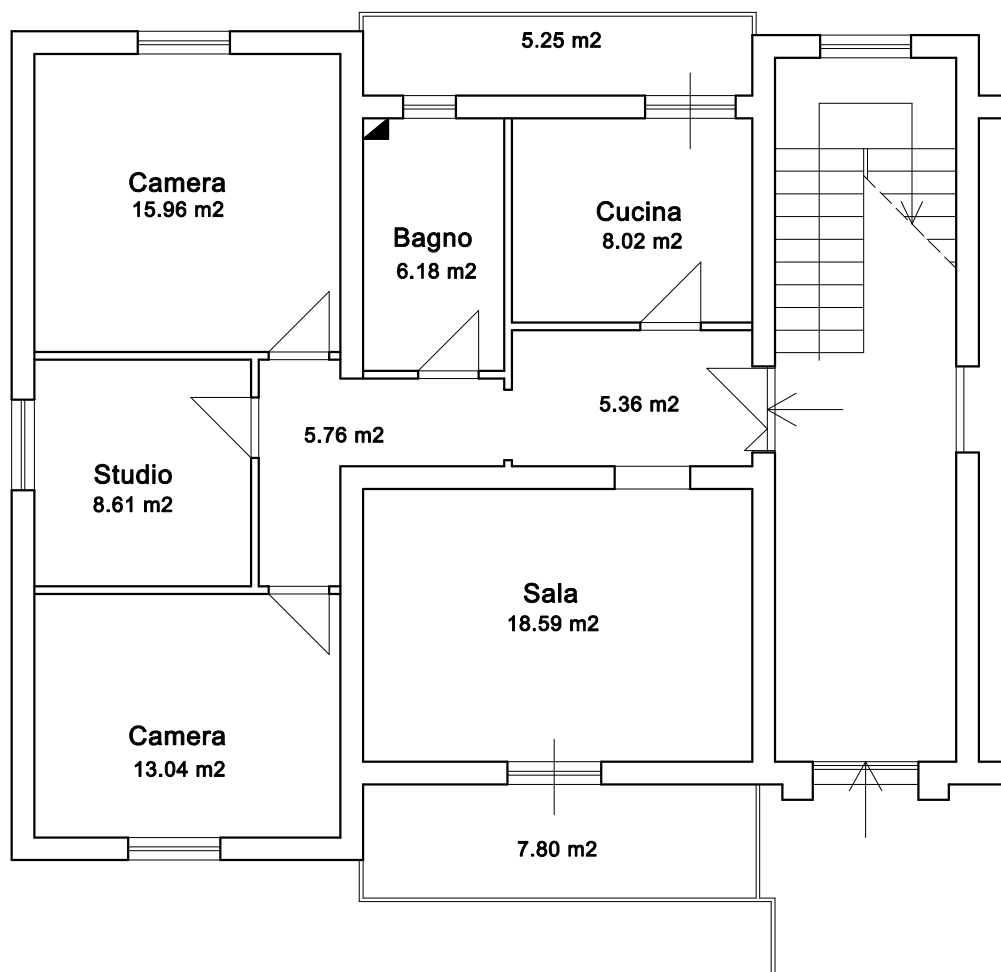

PIANO TERRA

AMBIENTE	PIANO	SUP. UTILE
Ingresso	P. T.	Mq. 5,36
Cucina	P. T.	Mq. 8,02
Bagno	P. T.	Mq. 6,18
Soggiorno	P. T.	Mq. 18,59
Disimpegno	P. T.	Mq. 5,76
Camera	P. T.	Mq. 15,96
Studio	P. T.	Mq. 8,61
Camera	P. T.	Mq. 13,04
Somma		Mq. 81,52
Balcone	P. T.	Mq. 5,25
Balcone	P. T.	Mq. 7,80
Somma		Mq. 12,95
Totale Superficie	P. T.	Mq. 94,47