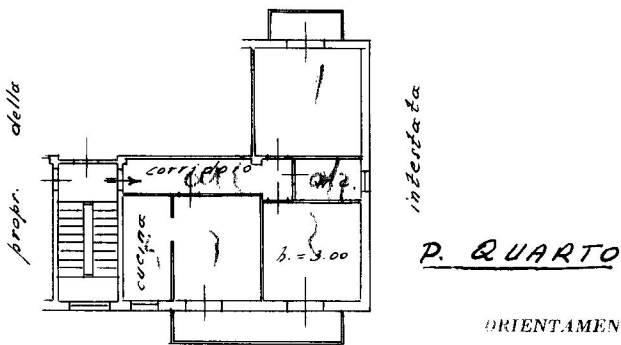

Ditta sopra