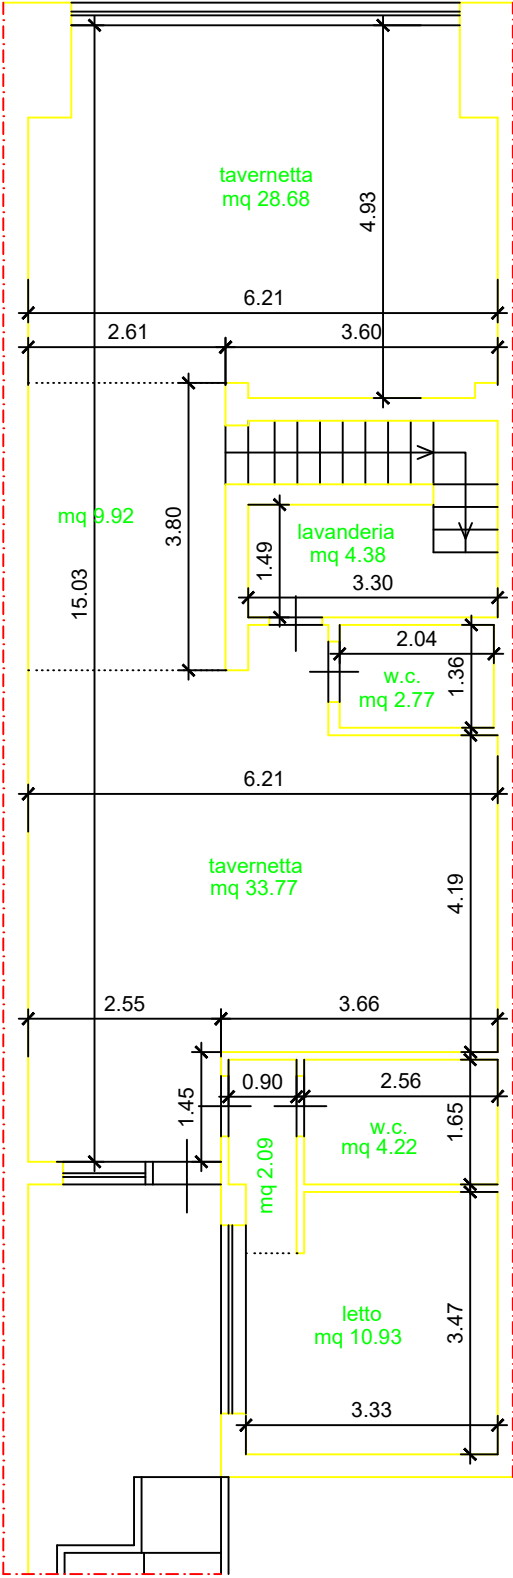

PIANTA PIANO SEMINTERRATO
SCALA 1:100

H=2.77m

PIANTA PIANO RIALZATO
SCALA 1:100

H=3.11m

PIANTA PIANO PRIMO
SCALA 1:100

H=2.73m

PIANTA PIANO SEMINTERRATO
SCALA 1:100

H=2.77m

PIANTA PIANO RIALZATO
SCALA 1:100
Pianta Piano Terra
H=3.11m

PIANTA PIANO PRIMO
SCALA 1:100

H=2.73m

Foglio: 2
Piano Piano Primo
zione al 15/02/2017
L.T. 1.01

PIANTA PIANO SEMINTERRATO

SCALA 1:100

H=2.77m

Pianta Piano Seminterrato

PIANTA PIANO RIALZATO
SCALA 1:100

H=3.11m

Pianta Piano Rialzato

PIANTA PIANO PRIMO
SCALA 1:100

H=2.73m

Pianta Piano Primo

828

1948

1341

2010

890

911

2186

1366

1902

1461