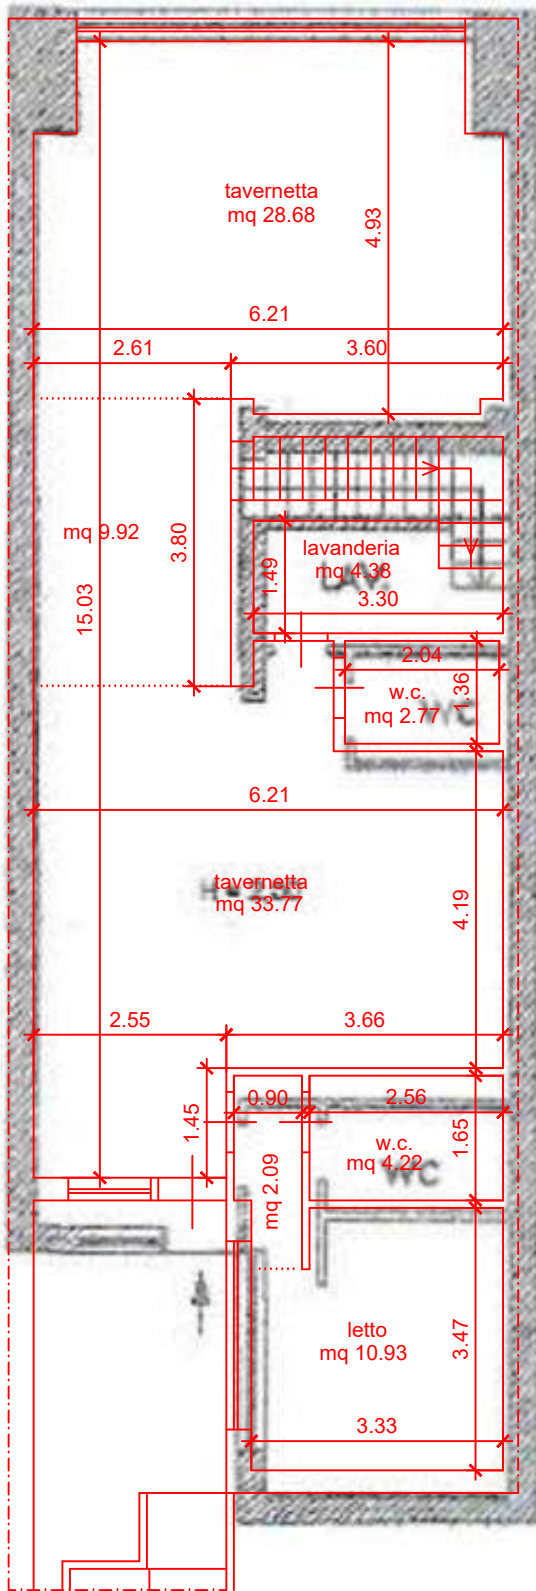

PIANTA PIANO SEMINTERRATO
SCALA 1:100

H=2.77m

PIANTA PIANO RIALZATO
SCALA 1:100

H=3.11m

PIANTA PIANO PRIMO
SCALA 1:100

H=2.73m

PIANTA PIANO SEMINTERRATO
SCALA 1:100

H=2.77m

PIANTA PIANO RIALZATO
SCALA 1:100
Pianta Piano Terra
H=3.11m

PIANTA PIANO PRIMO
SCALA 1:100

H=2.73m

Foglio: 2
Piano Piano Primo
zione al 15/02/2017
L.T. 1.01

PIANTA PIANO SEMINTERRATO

SCALA 1:100

H=2.77m

Pianta Piano Seminterrato

PIANTA PIANO RIALZATO
SCALA 1:100

H=3.11m

Pianta Piano Rialzato

PIANTA PIANO PRIMO
SCALA 1:100

H=2.73m

Pianta Piano Primo

828

1948

1341

2010

890

911

2186

1366

1902

1461