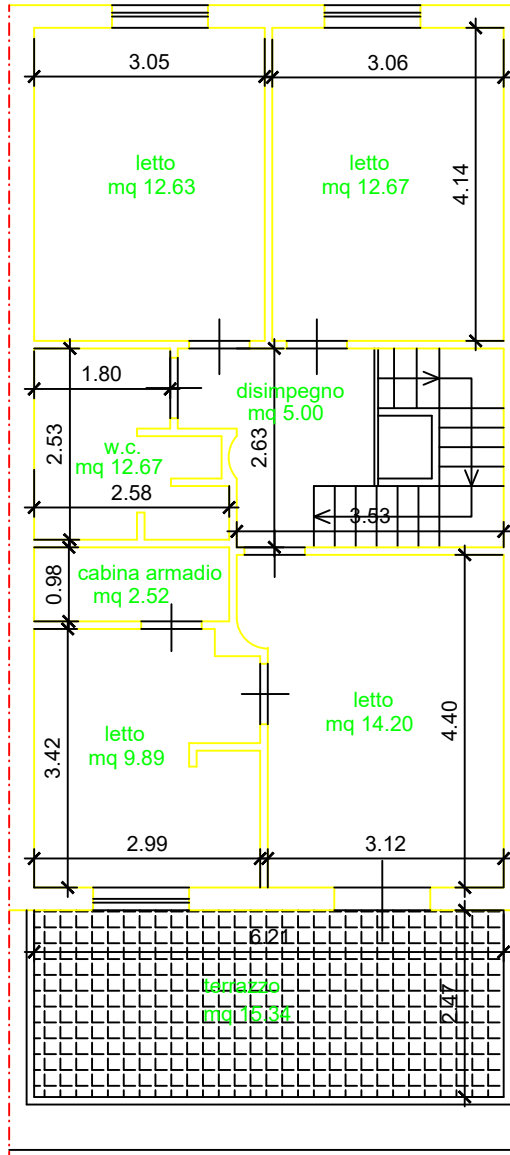

PIANTA PIANO SEMINTERRATO
SCALA 1:100

H=2.77m

PIANTA PIANO RIALZATO
SCALA 1:100

H=3.11m

PIANTA PIANO PRIMO
SCALA 1:100

H=2.73m

PIANTA PIANO SEMINTERRATO
SCALA 1:100

H=2.77m

PIANTA PIANO RIALZATO
SCALA 1:100
Pianta Piano Terra
H=3.11m

PIANTA PIANO PRIMO
SCALA 1:100

H=2.73m

Foglio: 2
Piano Piano Primo
zione al 15/02/2017
L.T. 1.01

PIANTA PIANO SEMINTERRATO

SCALA 1:100

H=2.77m

Pianta Piano Seminterrato

PIANTA PIANO RIALZATO
SCALA 1:100

H=3.11m

Pianta Piano Rialzato

PIANTA PIANO PRIMO
SCALA 1:100

H=2.73m

Pianta Piano Primo

828

1948

1676

1389

1313

1828

Via del Mare

816

676

1515