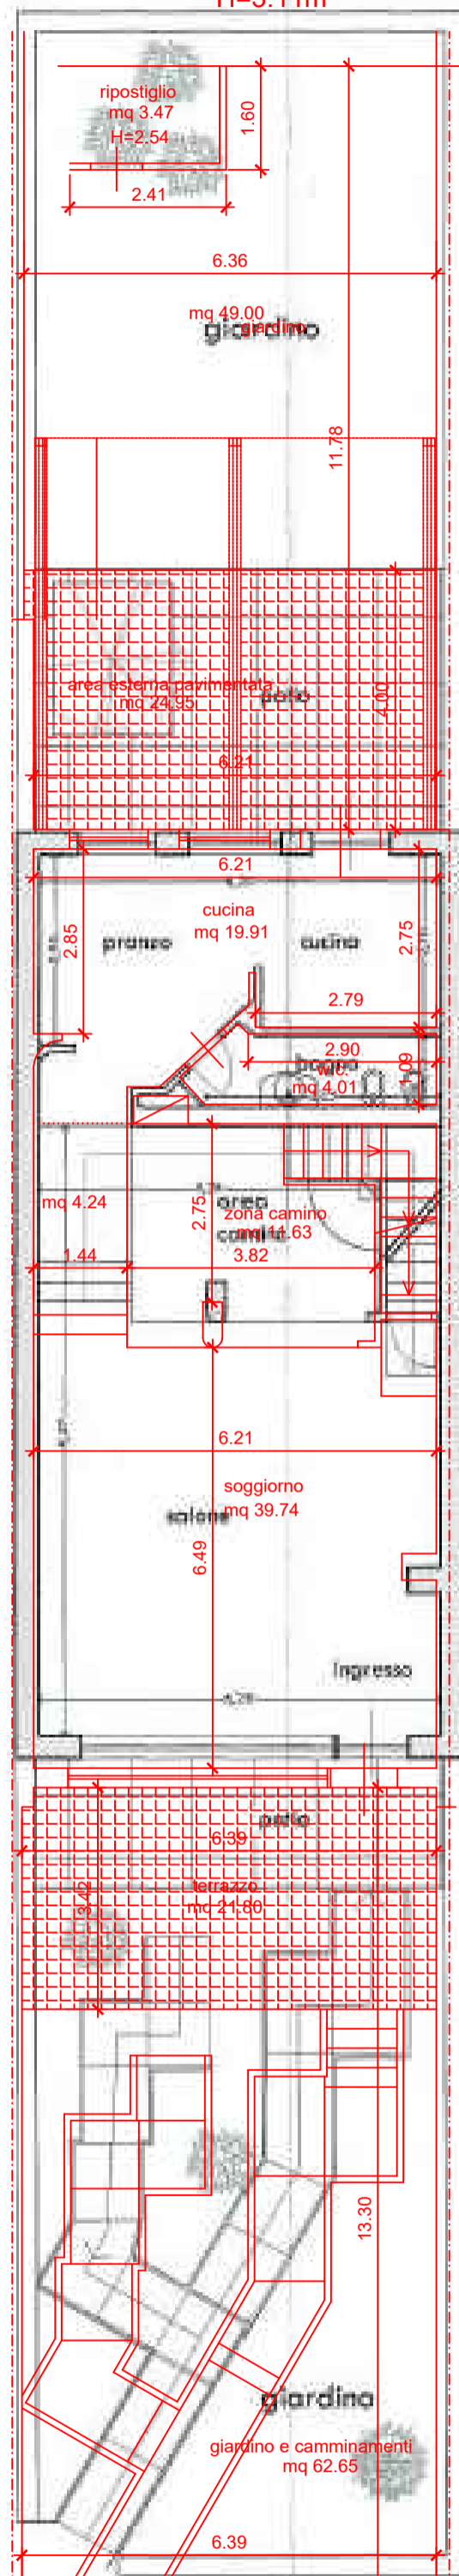

PIANTA PIANO SEMINTERRATO
SCALA 1:100

H=2.77m

PIANTA PIANO RIALZATO
SCALA 1:100

H=3.11m

PIANTA PIANO PRIMO
SCALA 1:100

H=2.73m

PIANTA PIANO SEMINTERRATO
SCALA 1:100

H=2.77m

PIANTA PIANO RIALZATO
SCALA 1:100
Pianta Piano Terra
H=3.11m

PIANTA PIANO PRIMO
SCALA 1:100

H=2.73m

Foglio: 2
Piano Piano Primo
zione al 15/02/2017
L.T. 1.01

PIANTA PIANO SEMINTERRATO

SCALA 1:100

H=2.77m

Pianta Piano Seminterrato

PIANTA PIANO RIALZATO
SCALA 1:100

H=3.11m

Pianta Piano Rialzato

PIANTA PIANO PRIMO
SCALA 1:100

H=2.73m

Pianta Piano Primo

828

1948

1341

2010

890

911

2186

1366

1902

1461