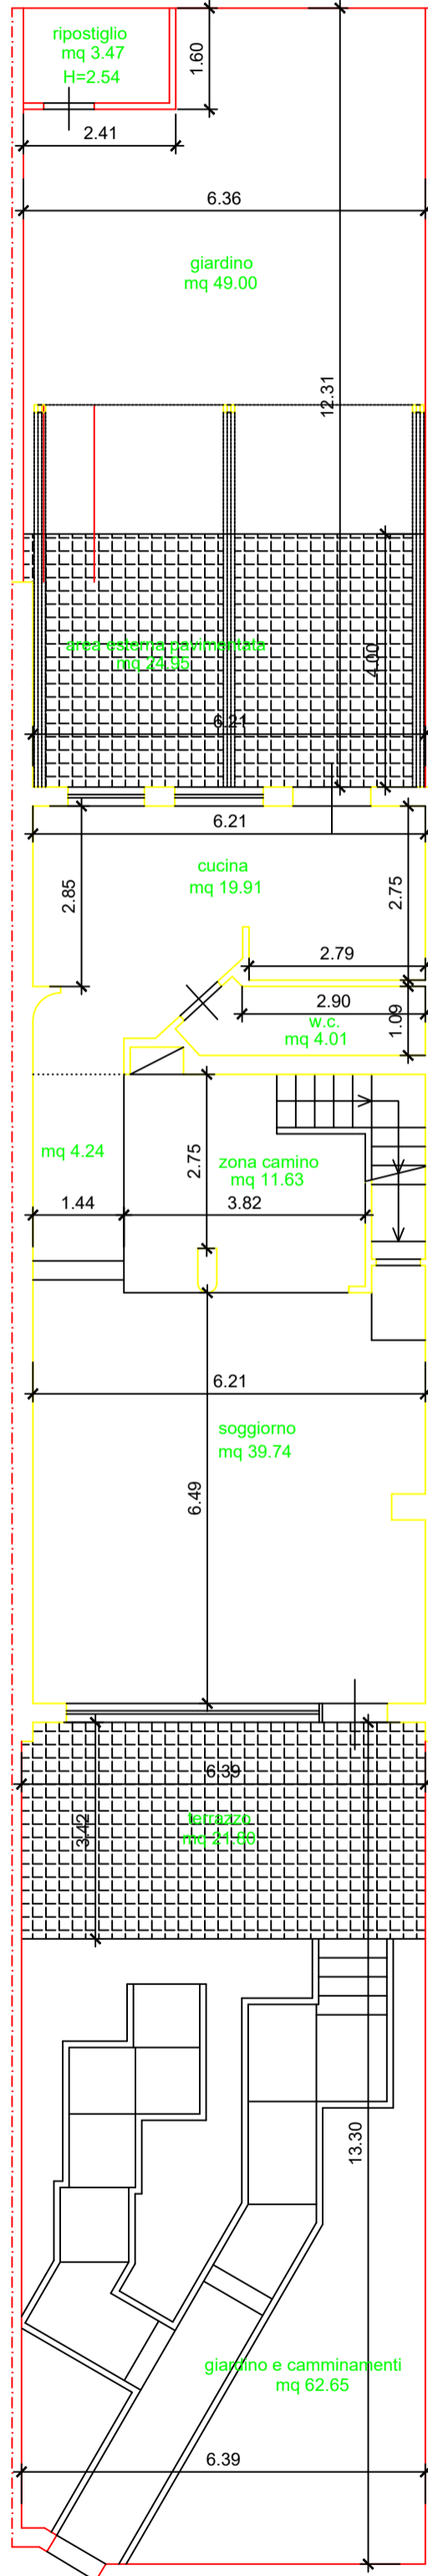

PIANTA PIANO SEMINTERRATO
SCALA 1:100

H=2.77m

PIANTA PIANO RIALZATO
SCALA 1:100

H=3.11m

PIANTA PIANO PRIMO
SCALA 1:100

H=2.73m

PIANTA PIANO SEMINTERRATO
SCALA 1:100

H=2.77m

PIANTA PIANO RIALZATO
SCALA 1:100
Pianta Piano Terra
H=3.11m

PIANTA PIANO PRIMO
SCALA 1:100

H=2.73m

Foglio: 2
Piano Piano Primo
zione al 15/02/2017
L.T. 1.01

PIANTA PIANO SEMINTERRATO

SCALA 1:100

H=2.77m

Pianta Piano Seminterrato

PIANTA PIANO RIALZATO
SCALA 1:100

H=3.11m

Pianta Piano Rialzato

PIANTA PIANO PRIMO
SCALA 1:100

H=2.73m

Pianta Piano Primo

828

1948

1341

2010

890

911

2186

1366

1902

1461