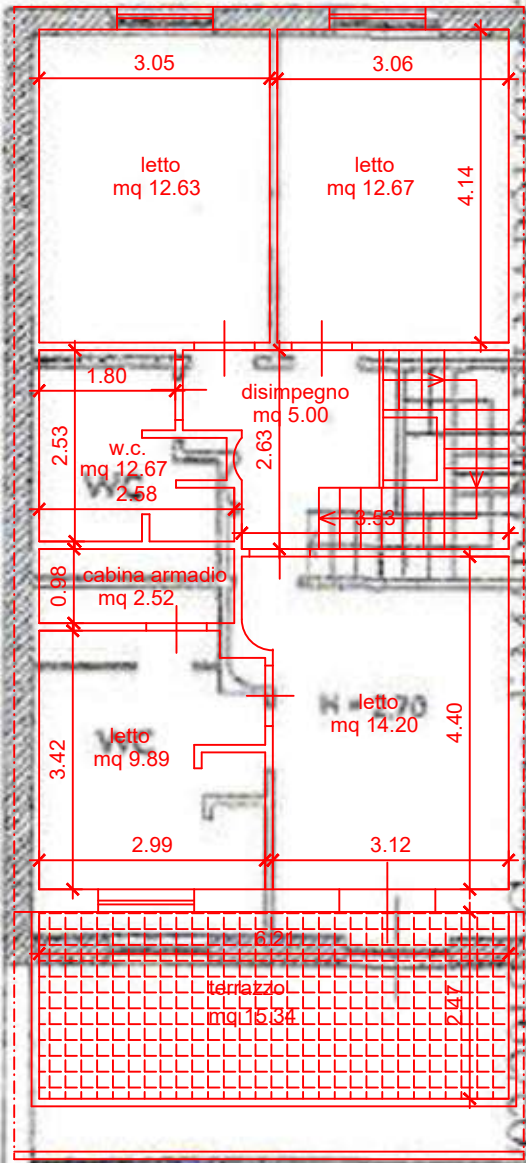

PIANTA PIANO SEMINTERRATO
SCALA 1:100

H=2.77m

PIANTA PIANO RIALZATO
SCALA 1:100

H=3.11m

PIANTA PIANO PRIMO
SCALA 1:100

H=2.73m

PIANTA PIANO SEMINTERRATO
SCALA 1:100

H=2.77m

PIANTA PIANO RIALZATO
SCALA 1:100
Pianta Piano Terra
H=3.11m

PIANTA PIANO PRIMO
SCALA 1:100

H=2.73m

Foglio: 2
Piano Piano Primo
zione al 15/02/2017
L.T. 1.01

PIANTA PIANO SEMINTERRATO

SCALA 1:100

H=2.77m

Pianta Piano Seminterrato

PIANTA PIANO RIALZATO
SCALA 1:100

H=3.11m

Pianta Piano Rialzato

PIANTA PIANO PRIMO
SCALA 1:100

H=2.73m

Pianta Piano Primo

828

1948

1676

1389

1313

1828

Via del Mare

816

676

1515